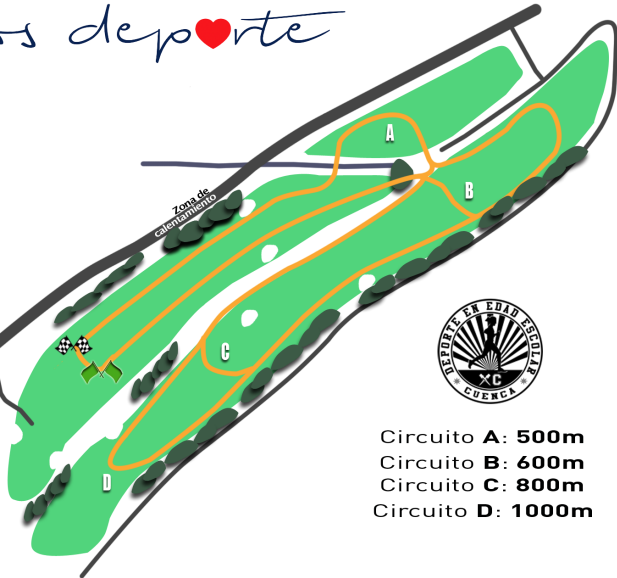

CAMPING CARAVANING  
CUENCA

DECATHLON

Coca-Cola

FRI VALL

Globalcaja

# CIRCUITO

Somos deporte 

Secretaría

Circuito **A**: 500m  
 Circuito **B**: 600m  
 Circuito **C**: 800m  
 Circuito **D**: 1000m